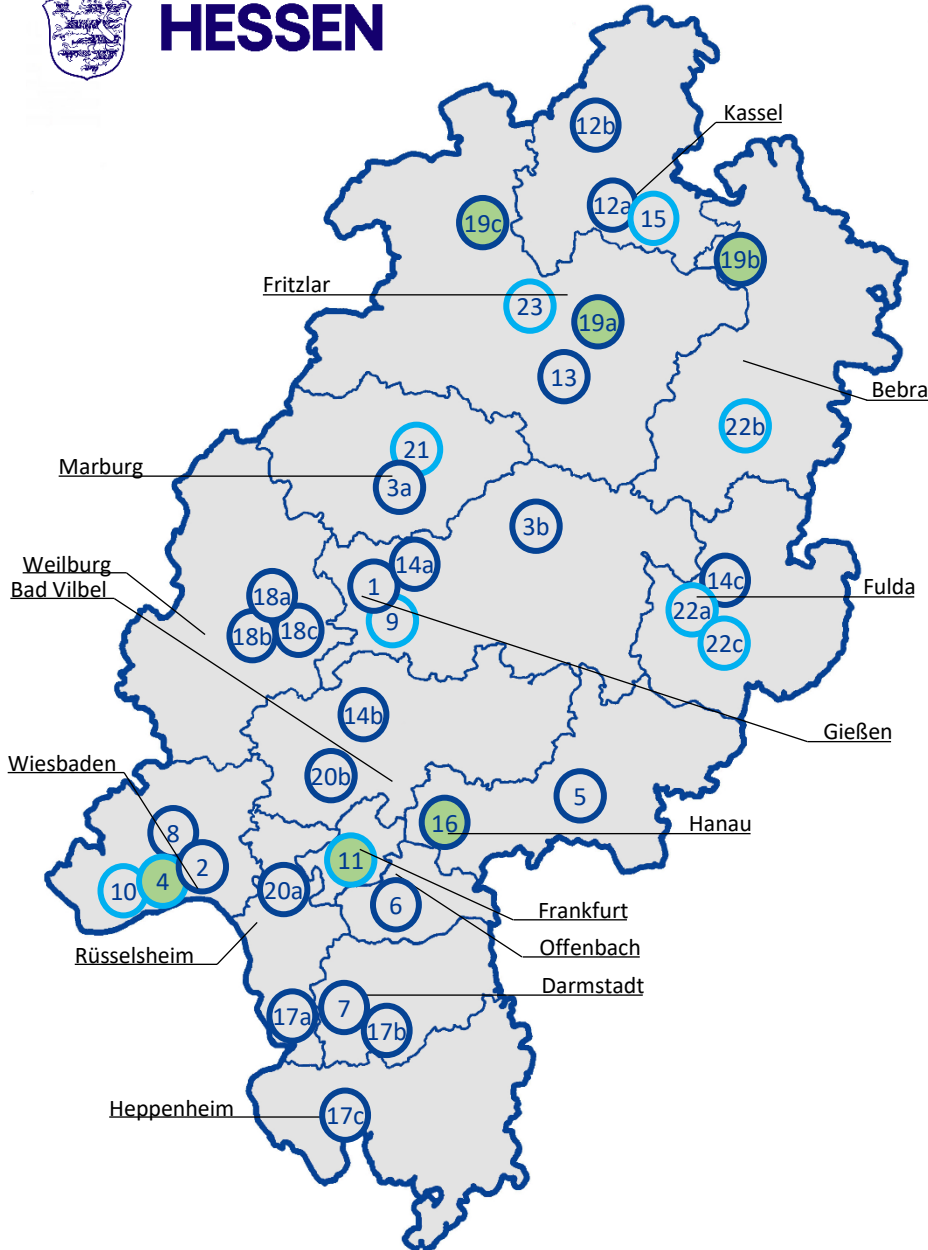

HESSEN

Schulen für kranke Schülerinnen und Schüler in Hessen nach Schulamtsbezirken (Schulamt)*

Förderung bei psychiatrischen Erkrankungen

Förderung **auch** bei somatischen Erkrankungen

Überregionales Beratungs- und Förderzentrum (üBFZ)

- | | |
|---|--|
| 1 Agnes-Neuhaus-Schule Gießen | 15 Mönchebergschule Kassel |
| 2 Agnes-Neuhaus-Schule Wiesbaden | 16 Paula-Fürst-Schule Hanau |
| 3a Anna-Freud-Schule Marburg | 17a Peter-Härtling-Schule Riedstadt |
| 3b Anna-Freud-Schule / AS Alsfeld | 17b Peter-Härtling-Schule AS Höchst (Odw.) |
| 4 Brückenschule Wiesbaden | 17c Peter-Härtling-Schule AS Heppenheim |
| 5 Comeniuschule Bad Orb | 18a Rehbergschule Herborn |
| 6 Dezentrale Schule „Lernstern“ Dietzenbach | 18b Rehbergschule / AS Limburg |
| 7 Ernst-Elias-Niebergall-Schule Darmstadt | 18c Rehbergschule / AS Wetzlar |
| 8 Feldbergschule Idstein | 19a Schloßbergschule Wabern |
| 9 Hans-Rettig-Schule Gießen | 19b Schloßbergschule / AS Eschwege |
| 10 Heinrich-Böll-Schule Eltville | 19c Schloßbergschule Korbach |
| 11 Heinrich-Hoffmann-Schule Frankfurt | 20a Schule am Geisberg / SfK Kelkheim |
| 12a Käthe-Kollwitz-Schule Kassel | 20b Schule am Geisberg / SfK Bad Homburg |
| 12b Käthe-Kollwitz-Schule / AS Hofgeismar | 21 Schule am Ortenberg Marburg |
| 13 Ludwig-Braun-Schule Treysa | 22a St. Lioba-Schule Fulda |
| 14a Martin-Luther-Schule Buseck | 22b St. Lioba-Schule / AS Bad Hersfeld |
| 14b MLS / AS Ballhauschule Butzbach | 22c St. Lioba-Schule / AS Klinikum |
| 14c MLS / AS Fulda | 23 Werner-Wicker-Schule Bad Wildungen |